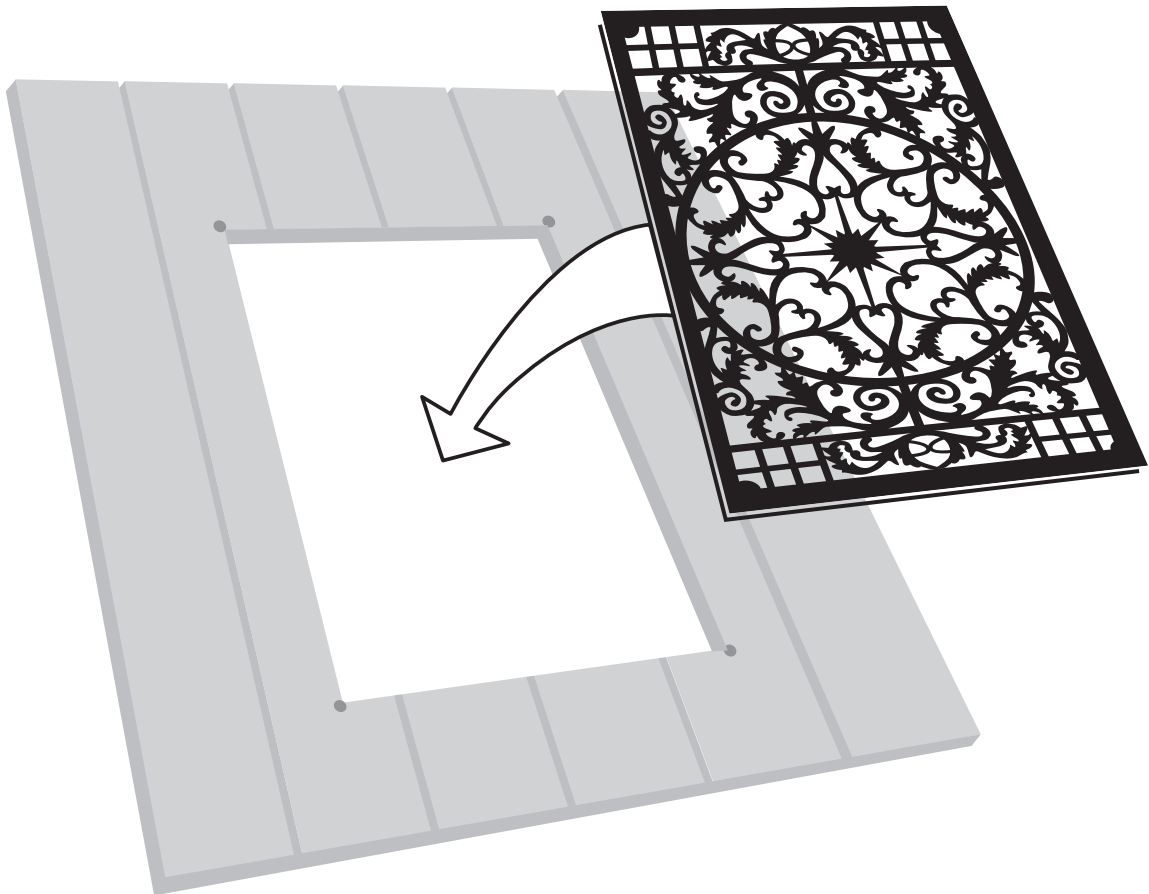

ACW61

NUVO IRON™

4x

- For single fence board
- Pour clôture simple
- Para tabla de cerca individual

4x

- For installations requiring more thickness - up to 1-1/4" (3.1 cm)
- Pour installation excédant à 1-1/4 po (3.1 cm)
- Para las instalaciones que requieren más grosor hasta 1-1/4" (3.1 cm)

1

2

3

4

5

6

7

8