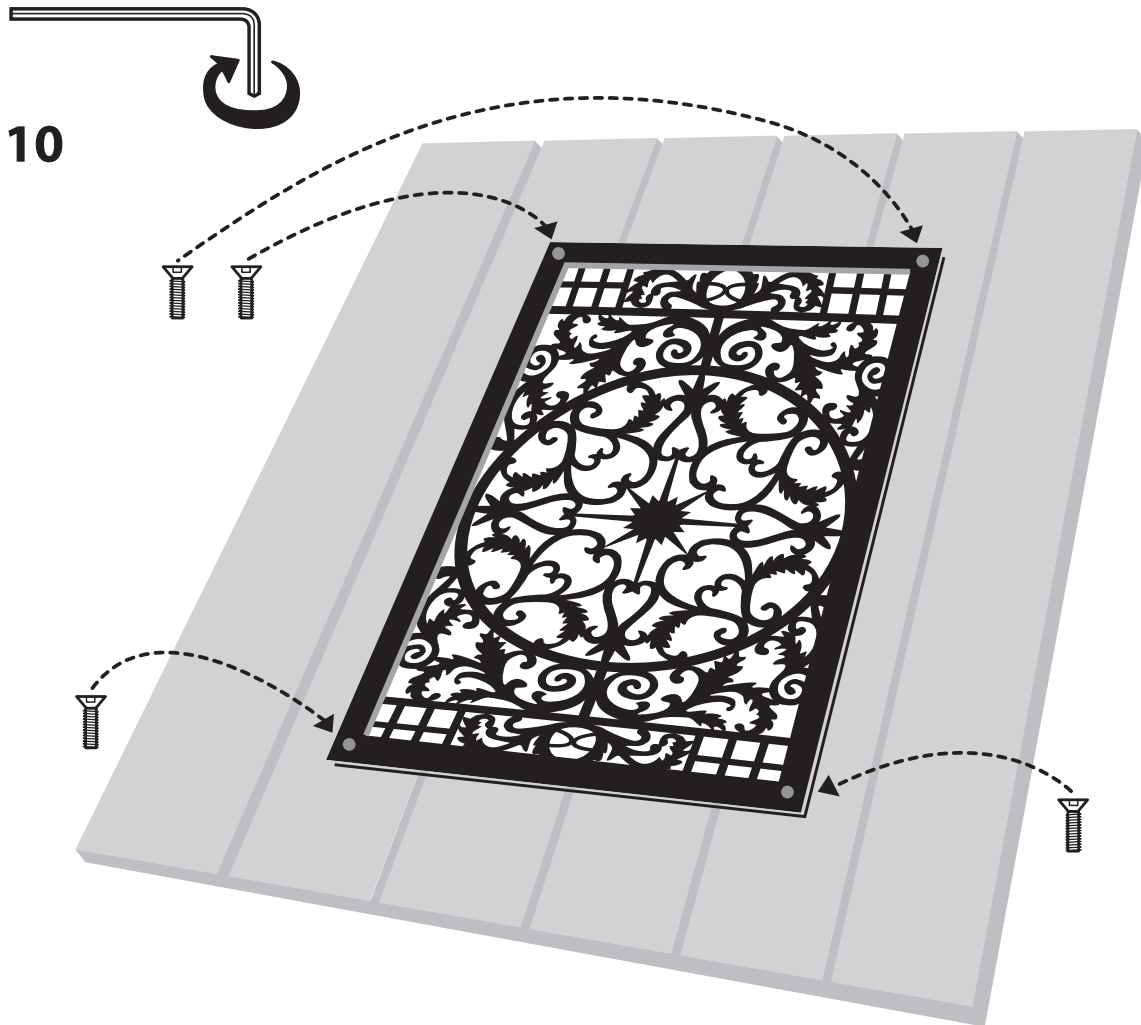

Note: Do not overtighten. Snug fit only.
Remarque: Ne pas trop serrer les boulons. Ajustement serré seulement.
Nota: No apriete demasiado los tornillos. Ajuste ceñido solamente.

VIDEO INSTRUCTIONS at www.nuvoiron.com
VIDEOS INSTRUCTIVES à www.nuvoiron.com
INSTRUCCIONES EN VIDEO en www.nuvoiron.com

NUVO IRON^{TM}
MC