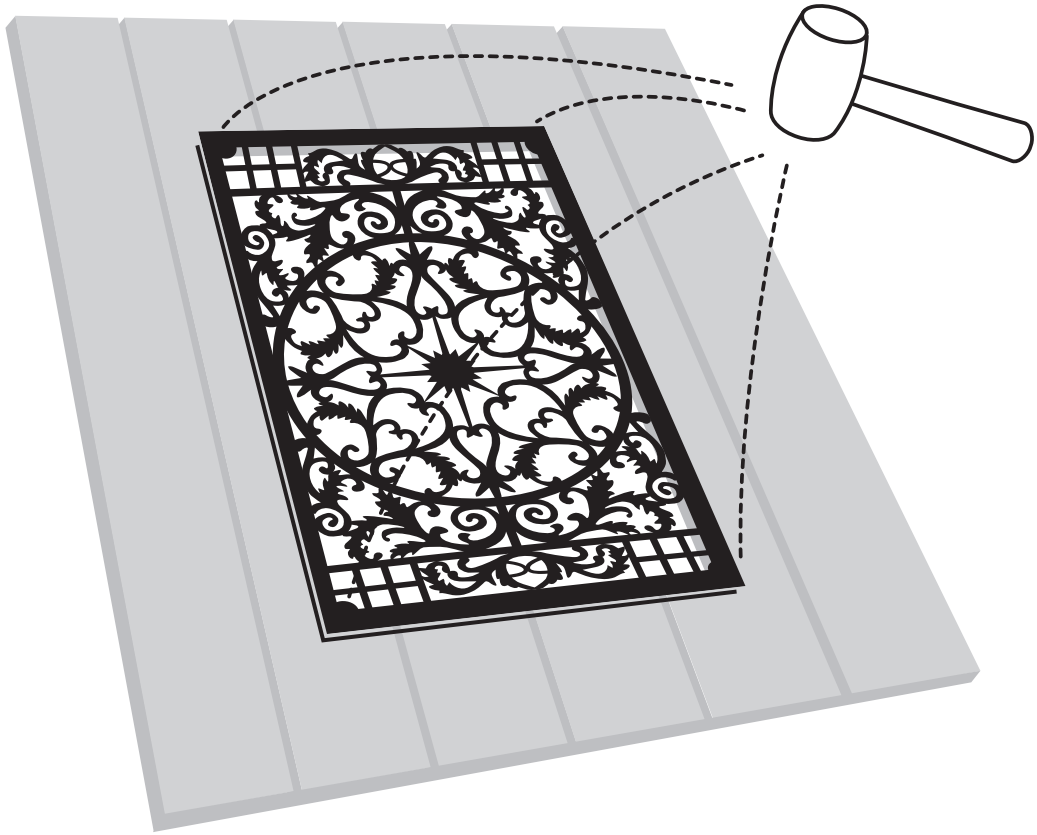

ACW61

NUVO IRON™

4x

- For single fence board
- Pour clôture simple
- Para tabla de cerca individual

4x

- For installations requiring more thickness - up to 1-1/4" (3.1 cm)
- Pour installation excédant à 1-1/4 po (3.1 cm)
- Para las instalaciones que requieren más grosor hasta 1-1/4" (3.1 cm)

1

2

3

4

5

6

7

8